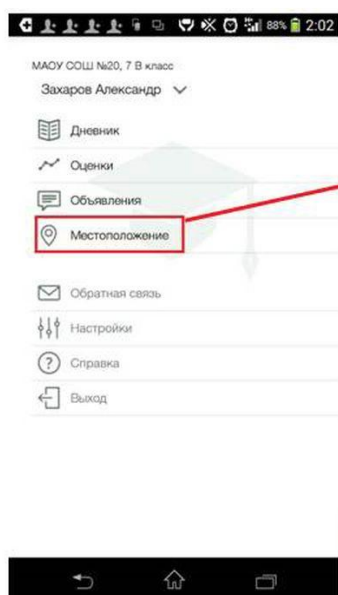

ДОПОЛНИТЕЛЬНЫЕ ФУНКЦИИ