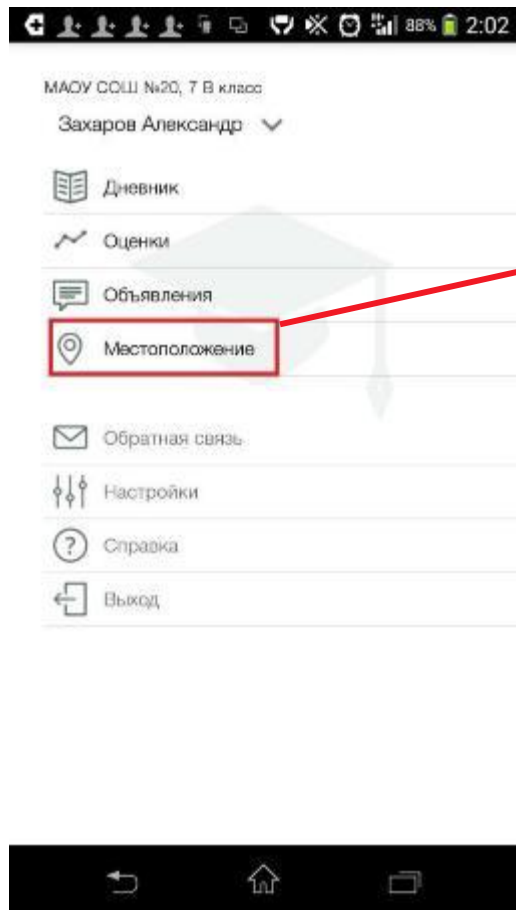

ДОПОЛНИТЕЛЬНЫЕ ФУНКЦИИ